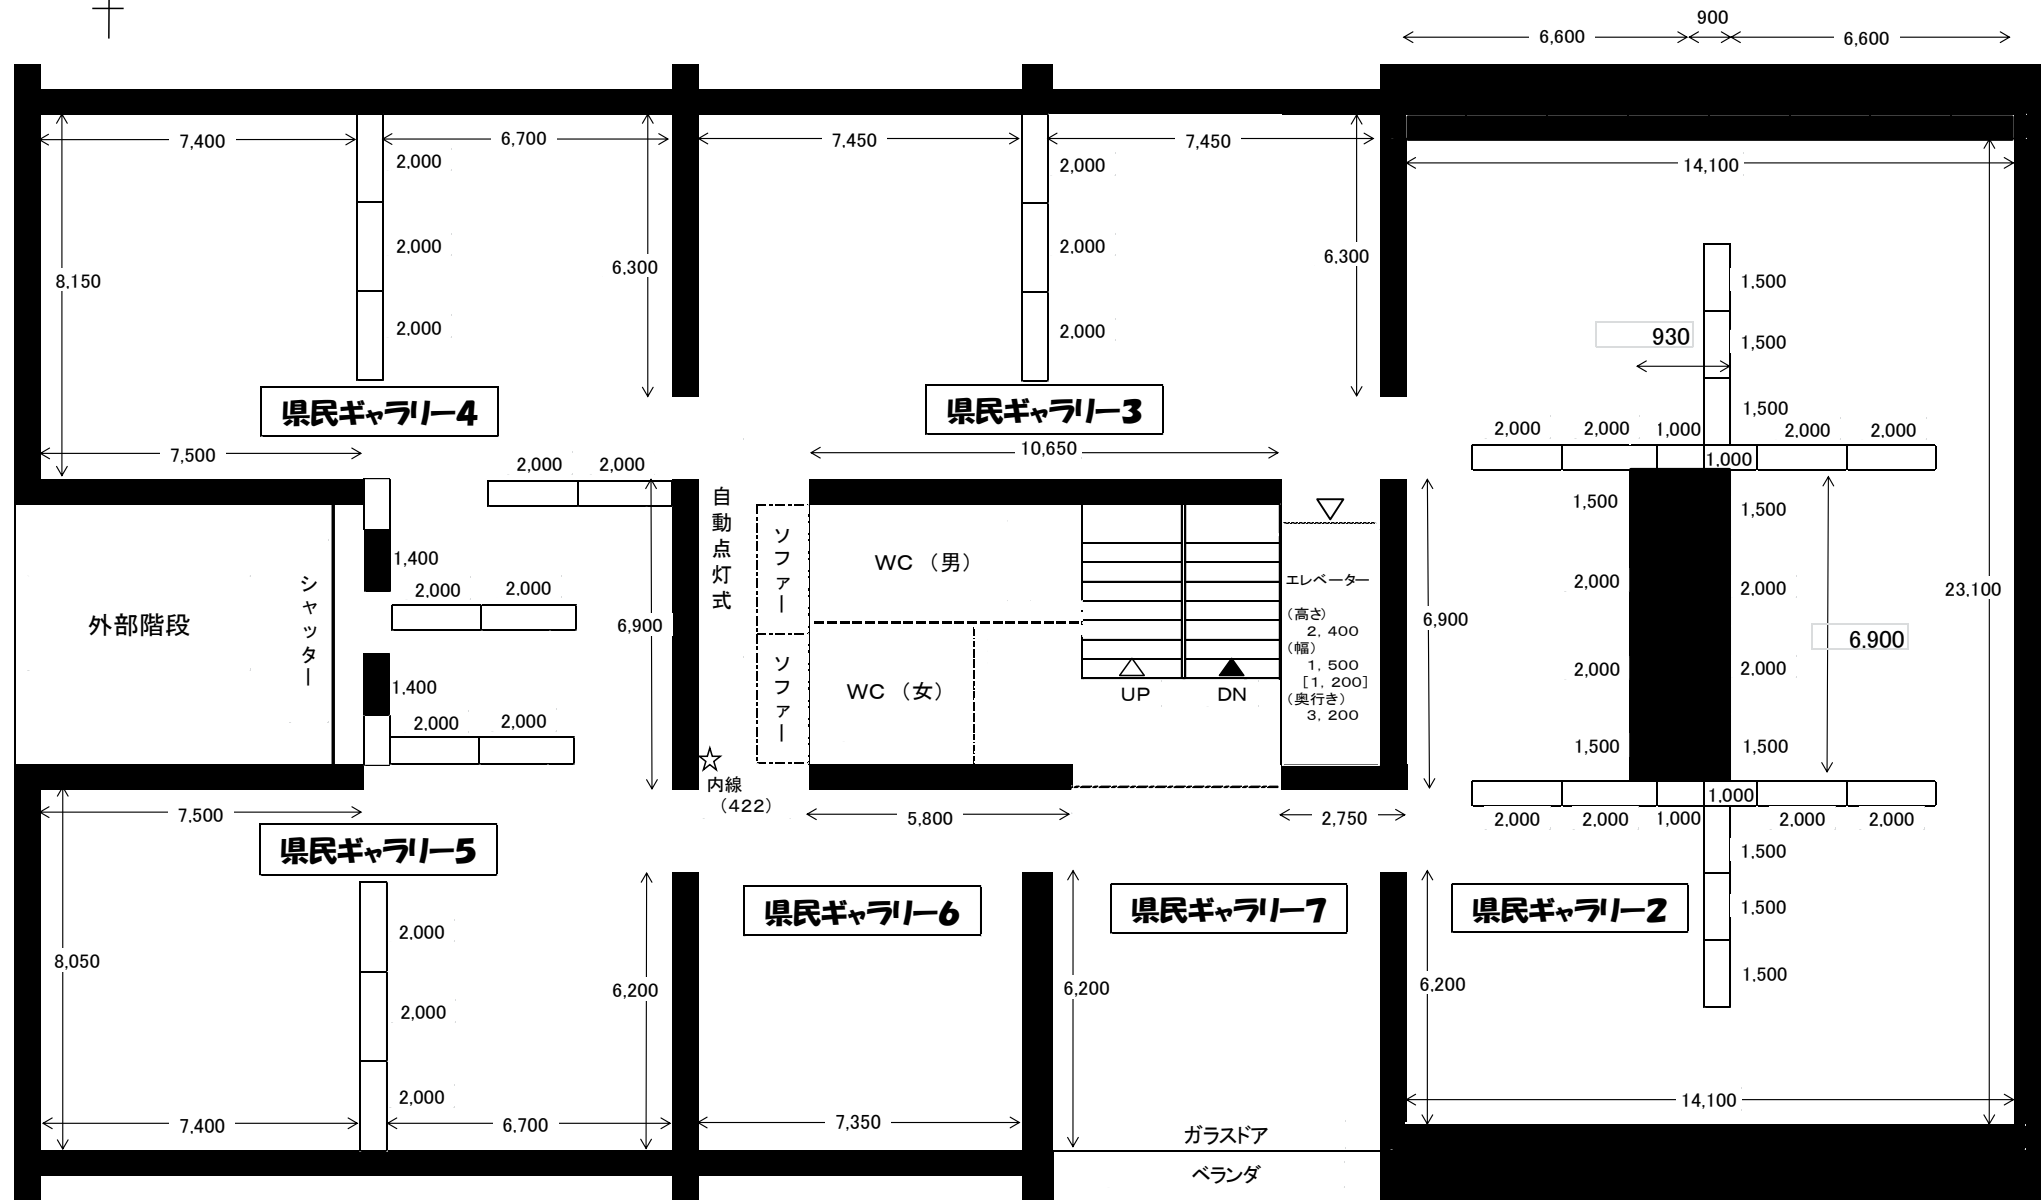

# 愛媛県美術館南館

固定壁面  
 仮設壁面  
 天井高 3,600mm

区 分	県民ギャラリー 1
固定壁長さ	92.9m
仮設壁長さ	34.3m
合計壁長さ	127.2m
広さ(ガラスケース含まず)	約369.2m <sup>2</sup>
使用料(1日)	14,840円

**県民ギャラリー1**

**2 階**

単位: mm

- 固定壁面
- 仮設壁面
- 天井高 3,600mm

区 分	県民ギャラリー 2	県民ギャラリー 3	県民ギャラリー 4	ギャラリー4・5の間	県民ギャラリー 5	県民ギャラリー 6	県民ギャラリー 7	2階合計	
固定壁長さ	86.4m	38.2m	36.1m	3.5m	3.5m	35.9m	25.6m	15.2m	228.7m
仮設壁長さ	54.3m	12.0m	12.0m	13.4m	13.4m	12.0m	0.0m	0.0m	132.8m
合計壁長さ	140.7m	50.2m	48.1m	16.9m	16.9m	47.9m	25.6m	15.2m	361.5m
広 さ	約325.7㎡	約121.4㎡	約114.9㎡	約22.8㎡	約22.8㎡	約113.5㎡	約59.2㎡	約59.5㎡	約839.8㎡
使用料(1日)	11,650円	3,170円	4,230円		4,230円	2,110円	2,110円		27,500円

# 3 階

単位: mm

- 固定壁面
- 仮設壁面
- 天井高 3,600m

区 分	県民ギャラリー 8	県民ギャラリー 9	県民ギャラリー 10	県民ギャラリー 11	県民ギャラリー 12	3階合計
固定壁長さ	82.2m	33.3m	41.2m	42.4m	35.8m	219.2m
仮設壁長さ	56.7m	24.0m	24.0m	32.0m	24.0m	176.4m
合計壁長さ	138.9m	57.3m	65.2m	74.4m	59.8m	395.6m
広 さ	約324.3㎡	約121.4㎡	約115.6㎡	約112.8㎡	約120.4㎡	約794.5㎡
使用料(1日)	6,350円	2,750円	2,850円	2,850円	3,170円	17,970円