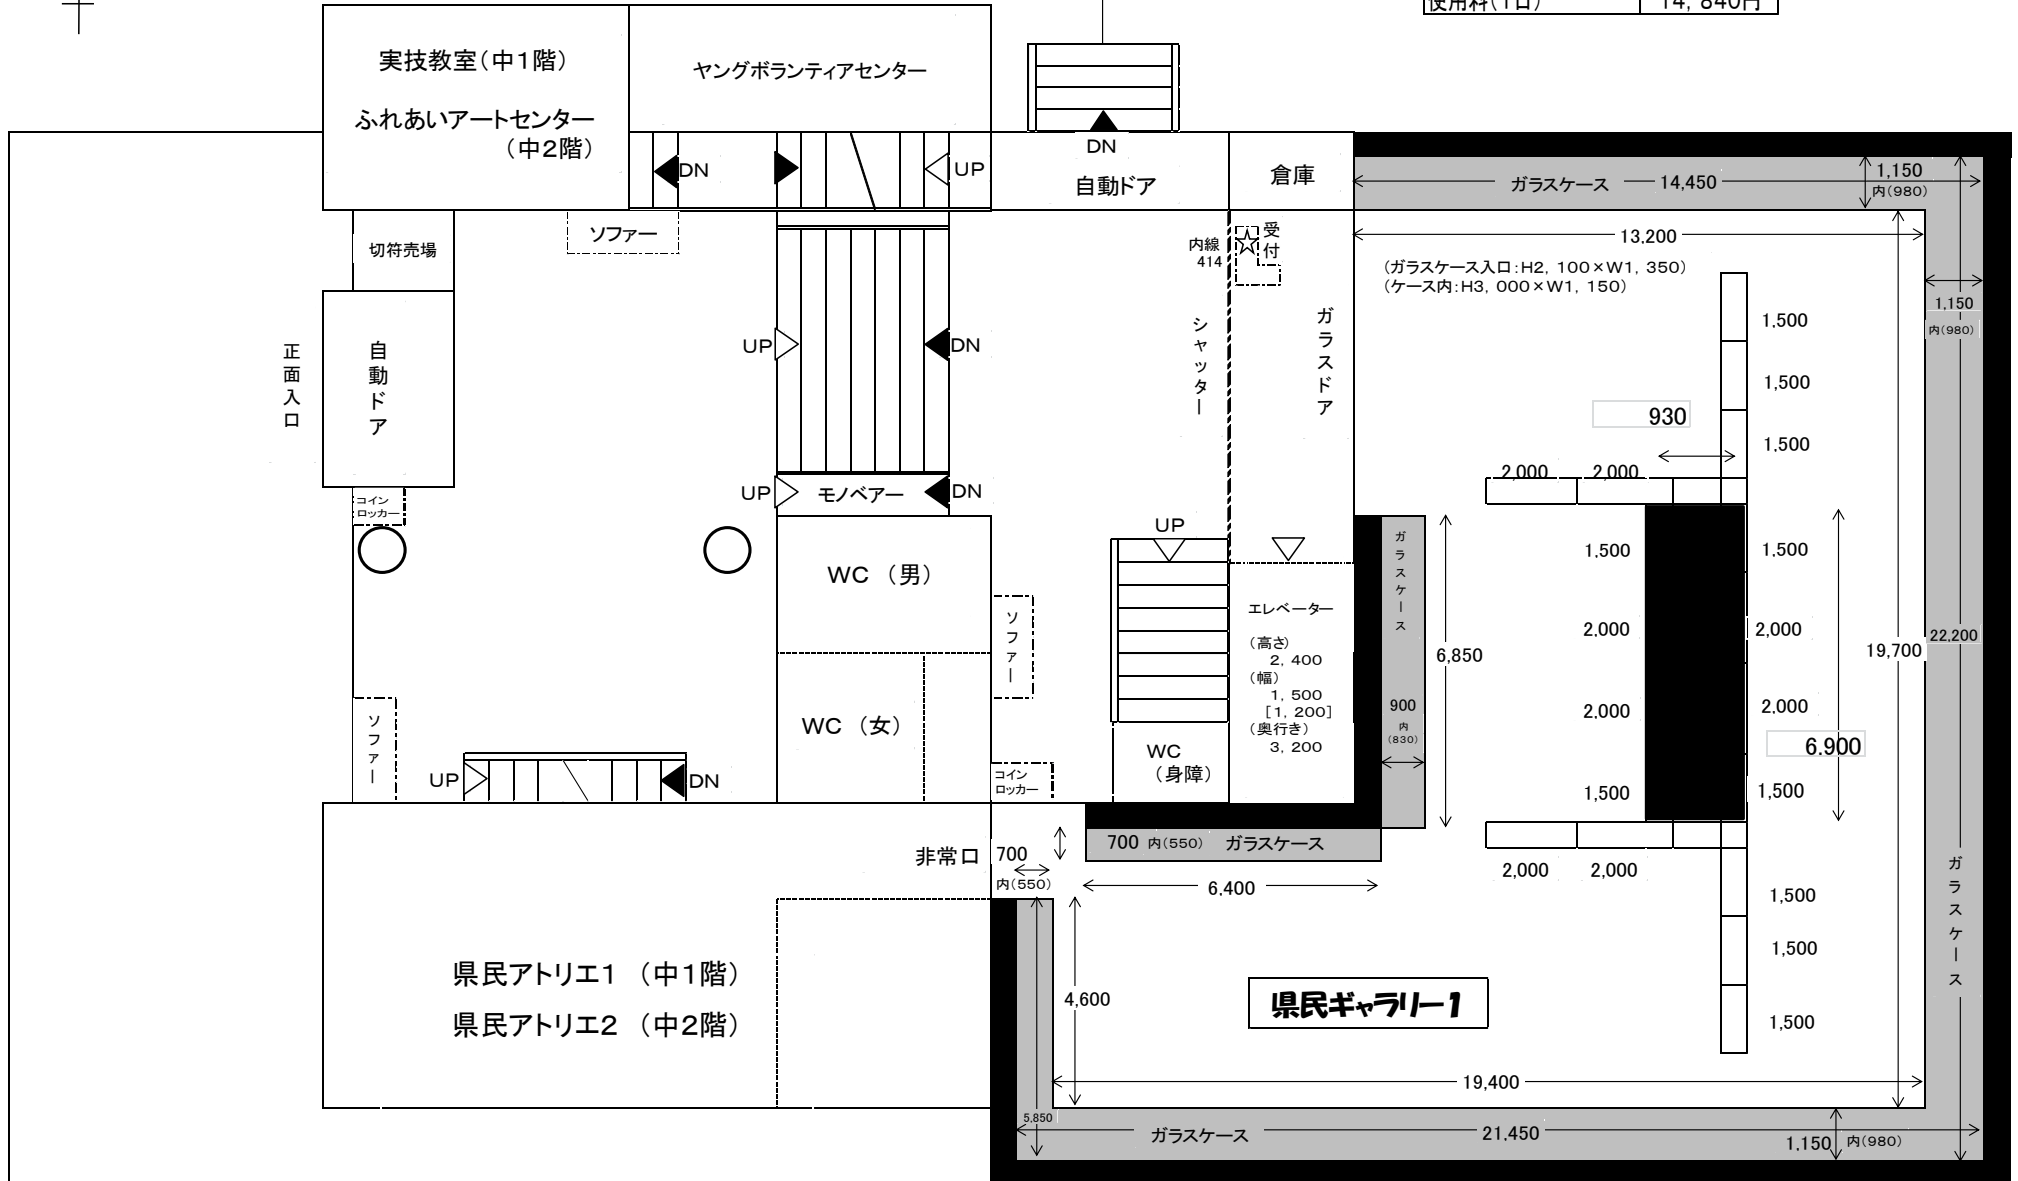

1 階

単位: mm

# 愛媛県美術館南館

固定壁面  
 仮設壁面  
 天井高 3,600mm

区 分	県民ギャラリー 1
固定壁長さ	92.9m
仮設壁長さ	34.3m
合計壁長さ	127.2m
広さ(ガラスケース含まず)	約369.2m <sup>2</sup>
使用料(1日)	14,840円

**県民ギャラリー1**

**2 階**

単位: mm

- 固定壁面
- 仮設壁面
- 天井高 3,600mm

区 分	県民ギャラリー 2	県民ギャラリー 3	県民ギャラリー 4	ギャラリー4・5の間	県民ギャラリー 5	県民ギャラリー 6	県民ギャラリー 7	2階合計	
固定壁長さ	86.4m	38.2m	36.1m	3.5m	3.5m	35.9m	25.6m	15.2m	228.7m
仮設壁長さ	54.3m	12.0m	12.0m	13.4m	13.4m	12.0m	0.0m	0.0m	132.8m
合計壁長さ	140.7m	50.2m	48.1m	16.9m	16.9m	47.9m	25.6m	15.2m	361.5m
広 さ	約325.7㎡	約121.4㎡	約114.9㎡	約22.8㎡	約22.8㎡	約113.5㎡	約59.2㎡	約59.5㎡	約839.8㎡
使用料(1日)	11,650円	3,170円	4,230円		4,230円	2,110円	2,110円		27,500円

# 3 階

単位: mm

- 固定壁面
- 仮設壁面
- 天井高 3,600m

区 分	県民ギャラリー 8	県民ギャラリー 9	県民ギャラリー 10	県民ギャラリー 11	県民ギャラリー 12	3階合計
固定壁長さ	82.2m	33.3m	41.2m	42.4m	35.8m	219.2m
仮設壁長さ	56.7m	24.0m	24.0m	32.0m	24.0m	176.4m
合計壁長さ	138.9m	57.3m	65.2m	74.4m	59.8m	395.6m
広 さ	約324.3㎡	約121.4㎡	約115.6㎡	約112.8㎡	約120.4㎡	約794.5㎡
使用料(1日)	6,350円	2,750円	2,850円	2,850円	3,170円	17,970円