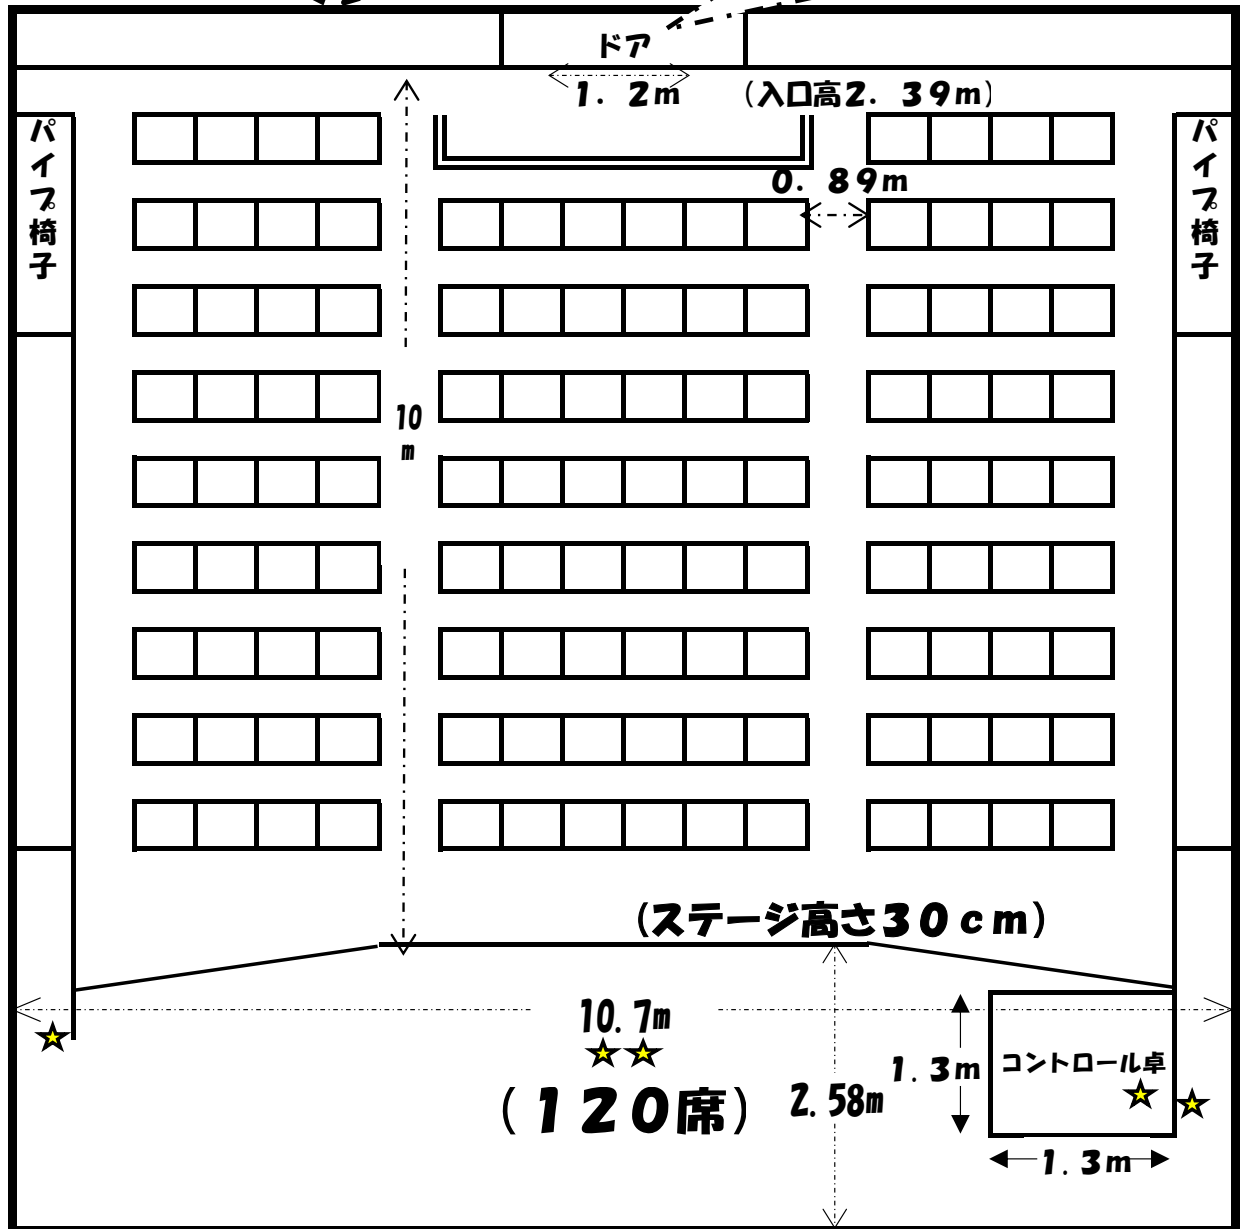

講堂の図面

外扉と内扉の間に
白い折りたたみ机が4台あります。

- | | | |
|---------------|-------------------------|-----------------|
| ☆スクリーン | 375×210cm | } 一体型となっているため同時 |
| ☆ホワイトボード | | |
| ☆折りたたみ机 | 4台 | |
| ☆パイプ椅子 | 20脚 | |
| ☆マイク | ワイヤレス2本・ピン2本・有線1本(☆印箇所) | |
| ☆延長コード | ドラム式1台 | |
| ☆演台 | 1台 | |
| ☆案内立て看板 | 2台 | |
| ☆バトン | 1本 (垂れ幕や看板を吊るす用・長さ5.4m) | |
| ☆マイクスタンド | 2本 | |
| ☆ホワイトボード用マジック | 2本 | |
| ☆ポインター | 1本 | |

2020/7/4現在