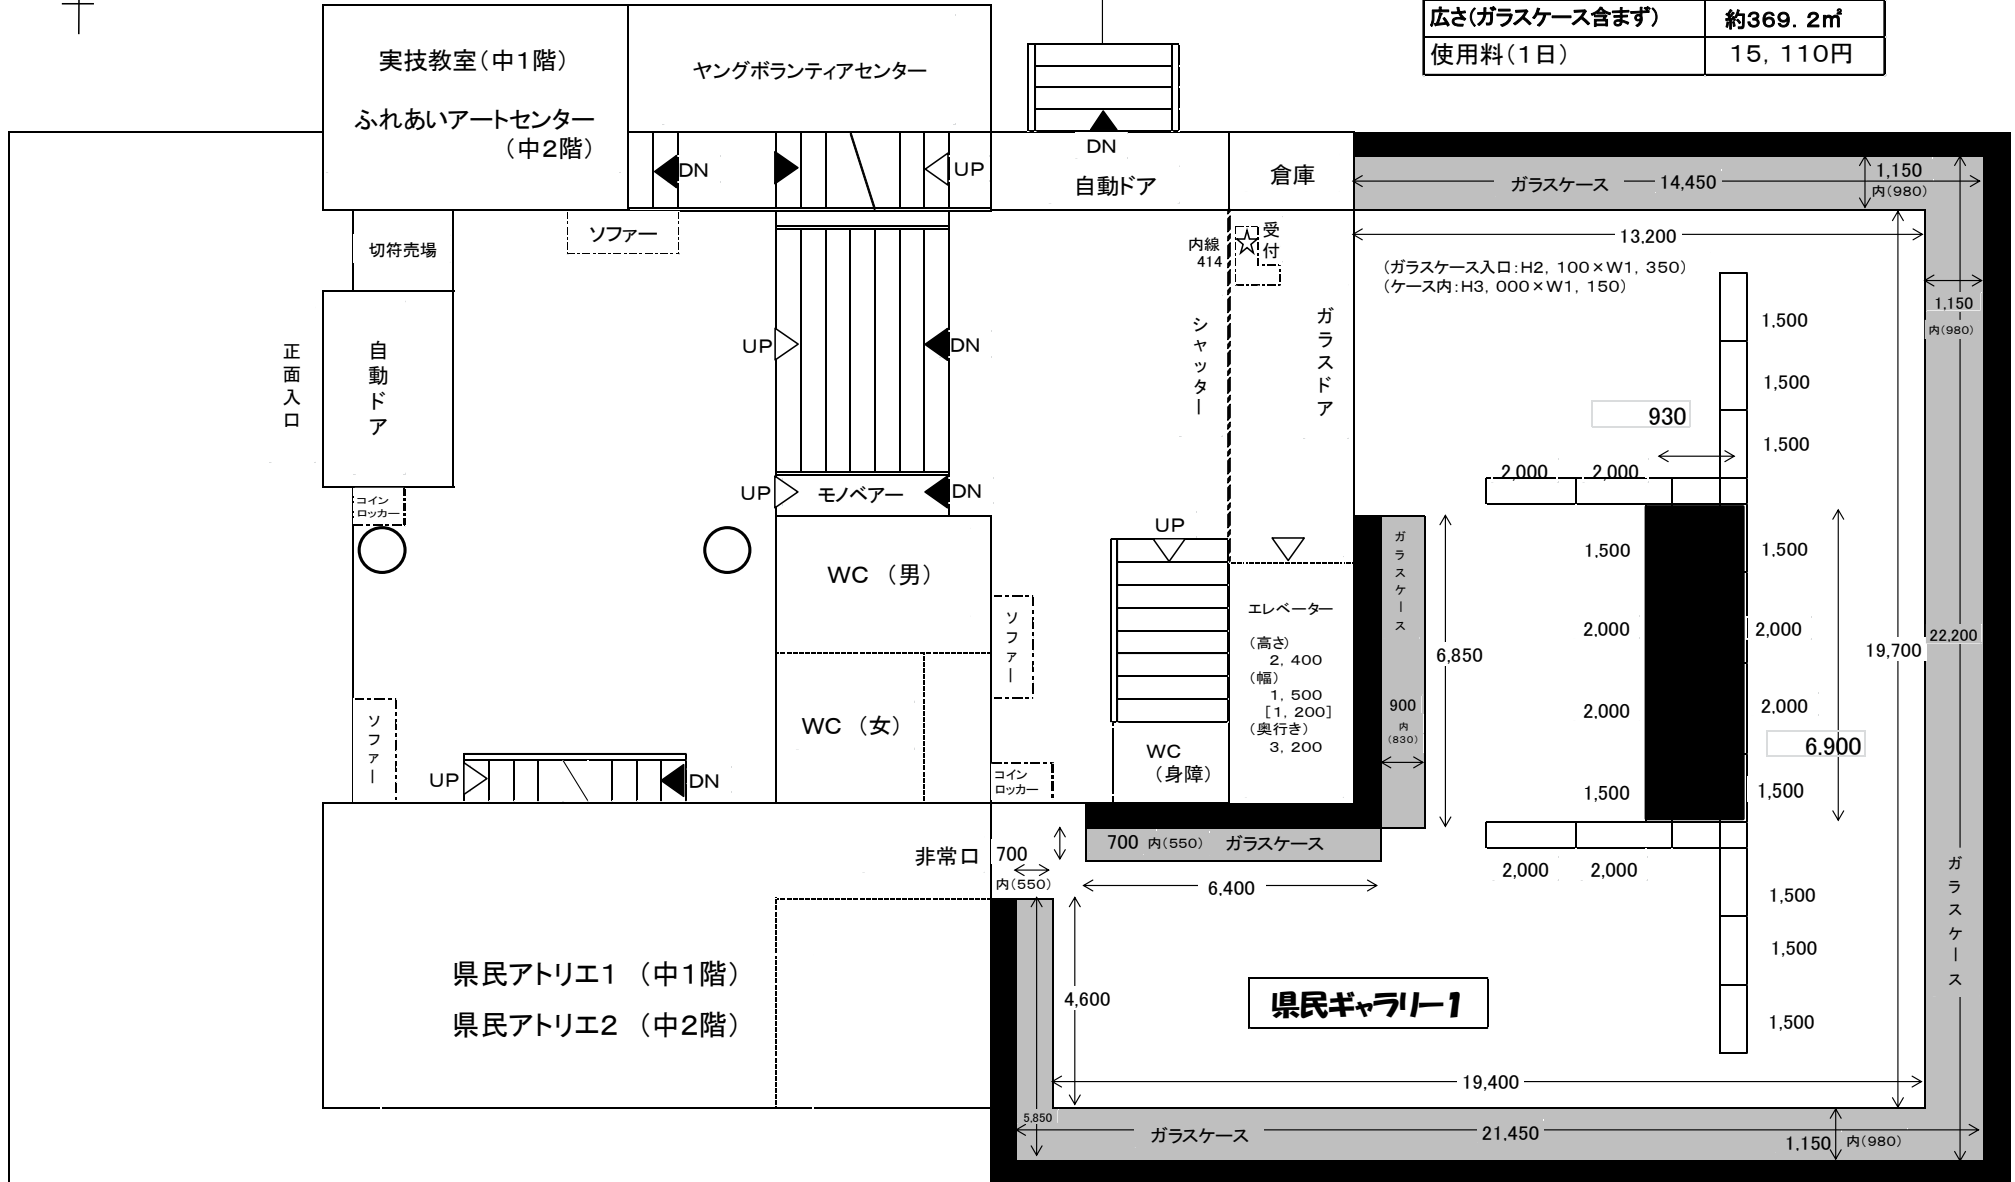

1 階

単位: mm

愛媛県美術館南館

- 固定壁面
- 仮設壁面
- 天井高 3,600m

区 分	県民ギャラリー 1
固定壁長さ	92.9m
仮設壁長さ	34.3m
合計壁長さ	127.2m
広さ(ガラスケース含まず)	約369.2㎡
使用料(1日)	15,110円

県民ギャラリー1

2階

単位:mm

固定壁面
 仮設壁面
 天井高 3,600mm

区 分	県民ギャラリー	県民ギャラリー	県民ギャラリー4		県民ギャラリー5		県民ギャラリー	県民ギャラリー	2階合計
	2	3		4・5の間	4・5の間		6	7	
固定壁長さ	86.4m	38.2m	36.1m	4.9m	4.9m	35.9m	25.6m	15.2m	247.2m
仮設壁長さ	54.3m	12.0m	12.0m	12.0m	12.0m	12.0m	0.0m	0.0m	114.3m
合計壁長さ	140.7m	50.2m	48.1m	16.9m	16.9m	47.9m	25.6m	15.2m	361.5m
広さ	約325.7㎡	約121.4㎡	約114.9㎡	約22.8㎡	約22.8㎡	約113.5㎡	約59.2㎡	約59.5㎡	約839.8㎡
使用料(1日)	11,870円	3,230円	4,310円		4,310円		2,150円	2,150円	28,020円

3 階

単位: mm

- 固定壁面
- 仮設壁面
- 天井高 3,600m

区分	県民ギャラリー					3階合計
	8	9	10	11	12	
固定壁長さ	82.2m	33.3m	41.2m	42.4m	35.8m	234.9m
仮設壁長さ	56.7m	24.0m	24.0m	32.0m	24.0m	160.7m
合計壁長さ	138.9m	57.3m	65.2m	74.4m	59.8m	395.6m
広さ	約324.3㎡	約121.4㎡	約115.6㎡	約112.8㎡	約120.4㎡	約794.5㎡
使用料(1日)	6,470円	2,800円	2,900円	2,900円	3,230円	18,300円