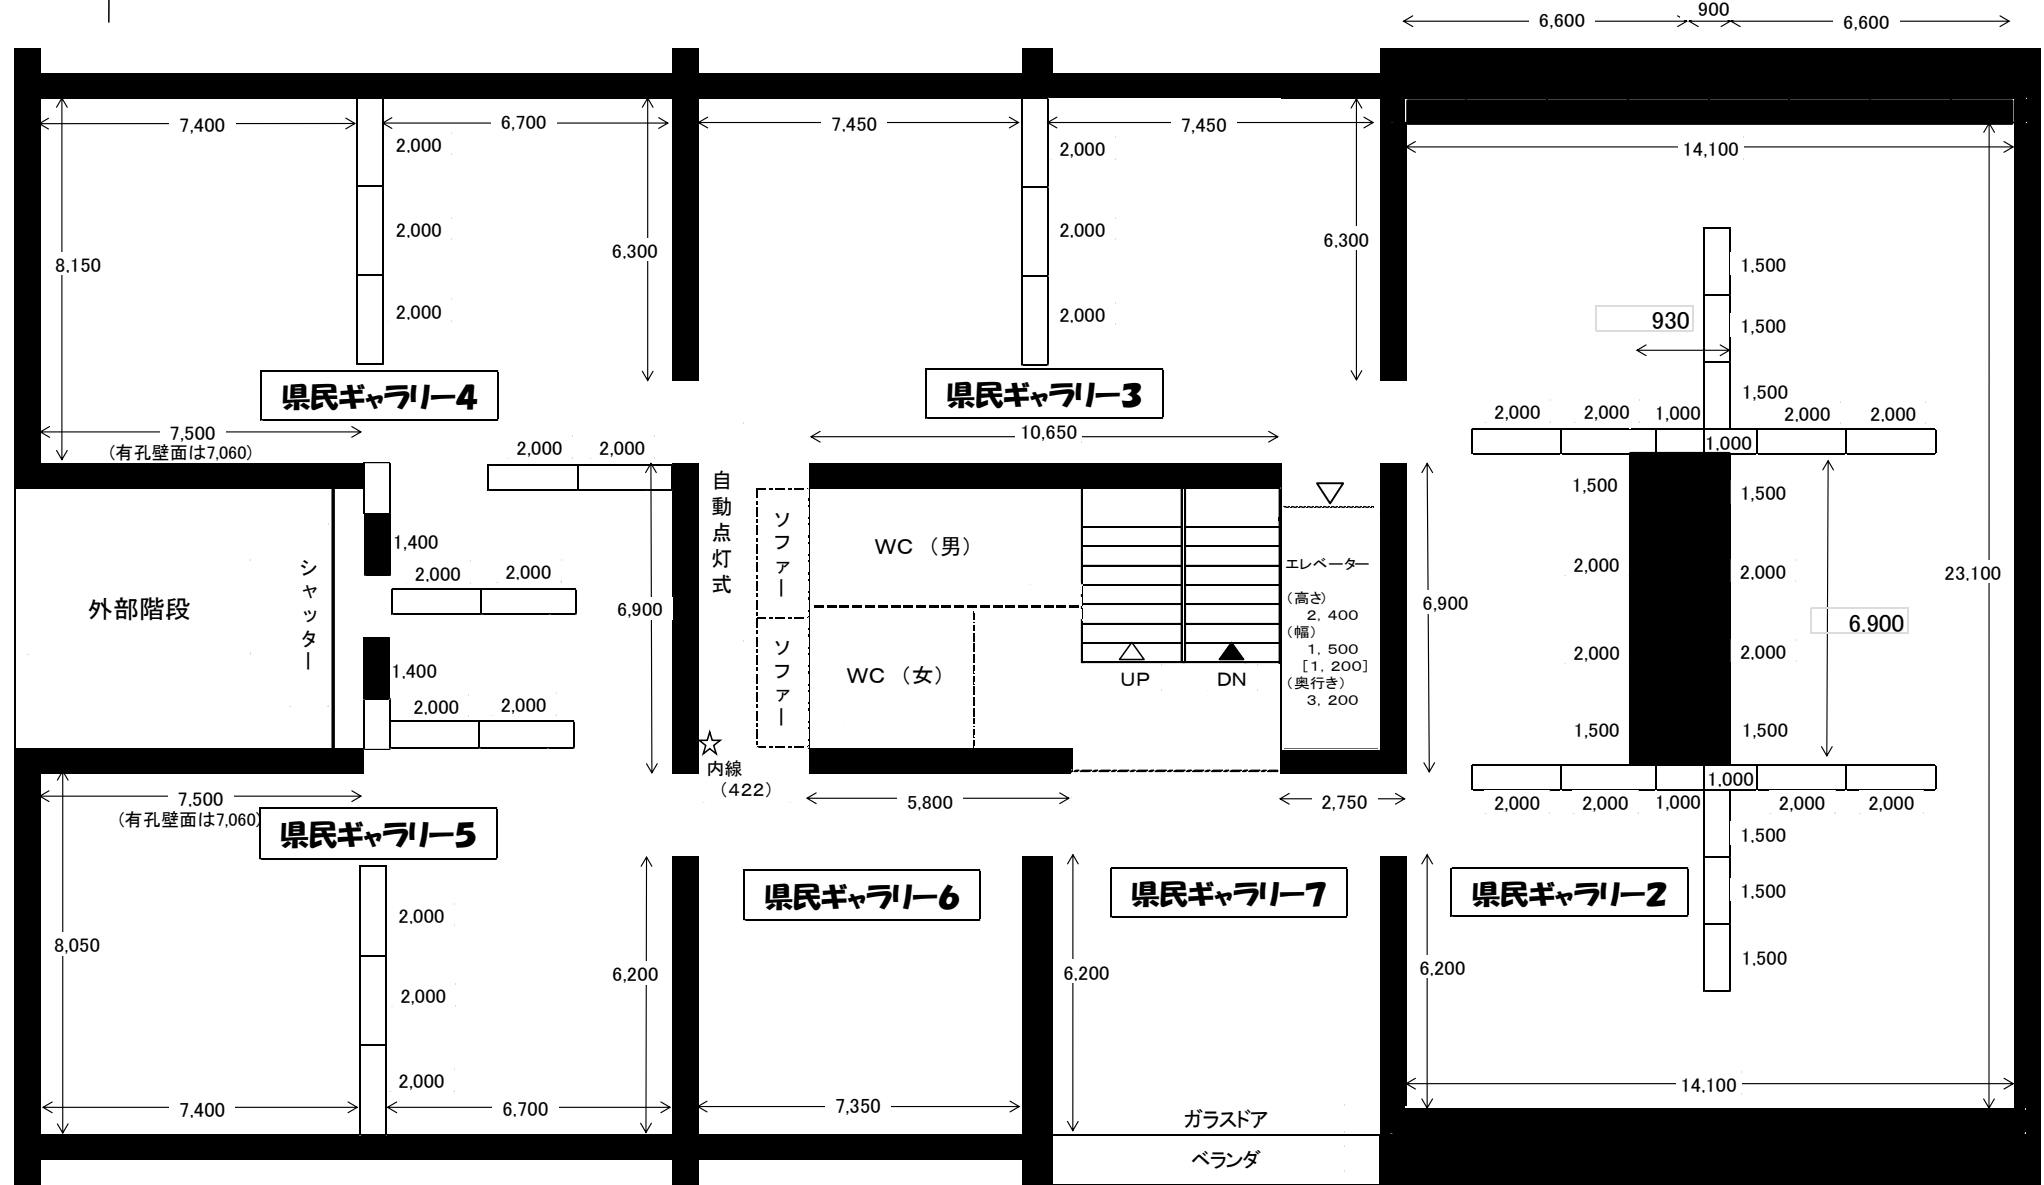

1 階

単位: mm

愛媛県美術館南館

- 固定壁面
- 仮設壁面
- 天井高 3,600m

区 分	県民ギャラリー 1
固定壁長さ	92.9m
仮設壁長さ	34.3m
合計壁長さ	127.2m
広さ(ガラスケース含まず)	約369.2㎡
使用料(1日)	15,110円

県民ギャラリー1

2階

単位:mm

固定壁面
 仮設壁面
 天井高 3,600mm

区 分	県民ギャラリー	県民ギャラリー	県民ギャラリー4		県民ギャラリー5		県民ギャラリー	県民ギャラリー	2階合計
	2	3		4・5の間	4・5の間		6	7	
固定壁長さ	86.4m	38.2m	36.1m	4.9m	4.9m	35.9m	25.6m	15.2m	247.2m
仮設壁長さ	54.3m	12.0m	12.0m	12.0m	12.0m	12.0m	0.0m	0.0m	114.3m
合計壁長さ	140.7m	50.2m	48.1m	16.9m	16.9m	47.9m	25.6m	15.2m	361.5m
広さ	約325.7㎡	約121.4㎡	約114.9㎡	約22.8㎡	約22.8㎡	約113.5㎡	約59.2㎡	約59.5㎡	約839.8㎡
使用料(1日)	11,870円	3,230円	4,310円		4,310円		2,150円	2,150円	28,020円

3 階

単位: mm

- 固定壁面
- 仮設壁面
- 天井高 3,600m

区分	県民ギャラリー					3階合計
	8	9	10	11	12	
固定壁長さ	82.2m	33.3m	41.2m	42.4m	35.8m	234.9m
仮設壁長さ	56.7m	24.0m	24.0m	32.0m	24.0m	160.7m
合計壁長さ	138.9m	57.3m	65.2m	74.4m	59.8m	395.6m
広さ	約324.3㎡	約121.4㎡	約115.6㎡	約112.8㎡	約120.4㎡	約794.5㎡
使用料(1日)	6,470円	2,800円	2,900円	2,900円	3,230円	18,300円