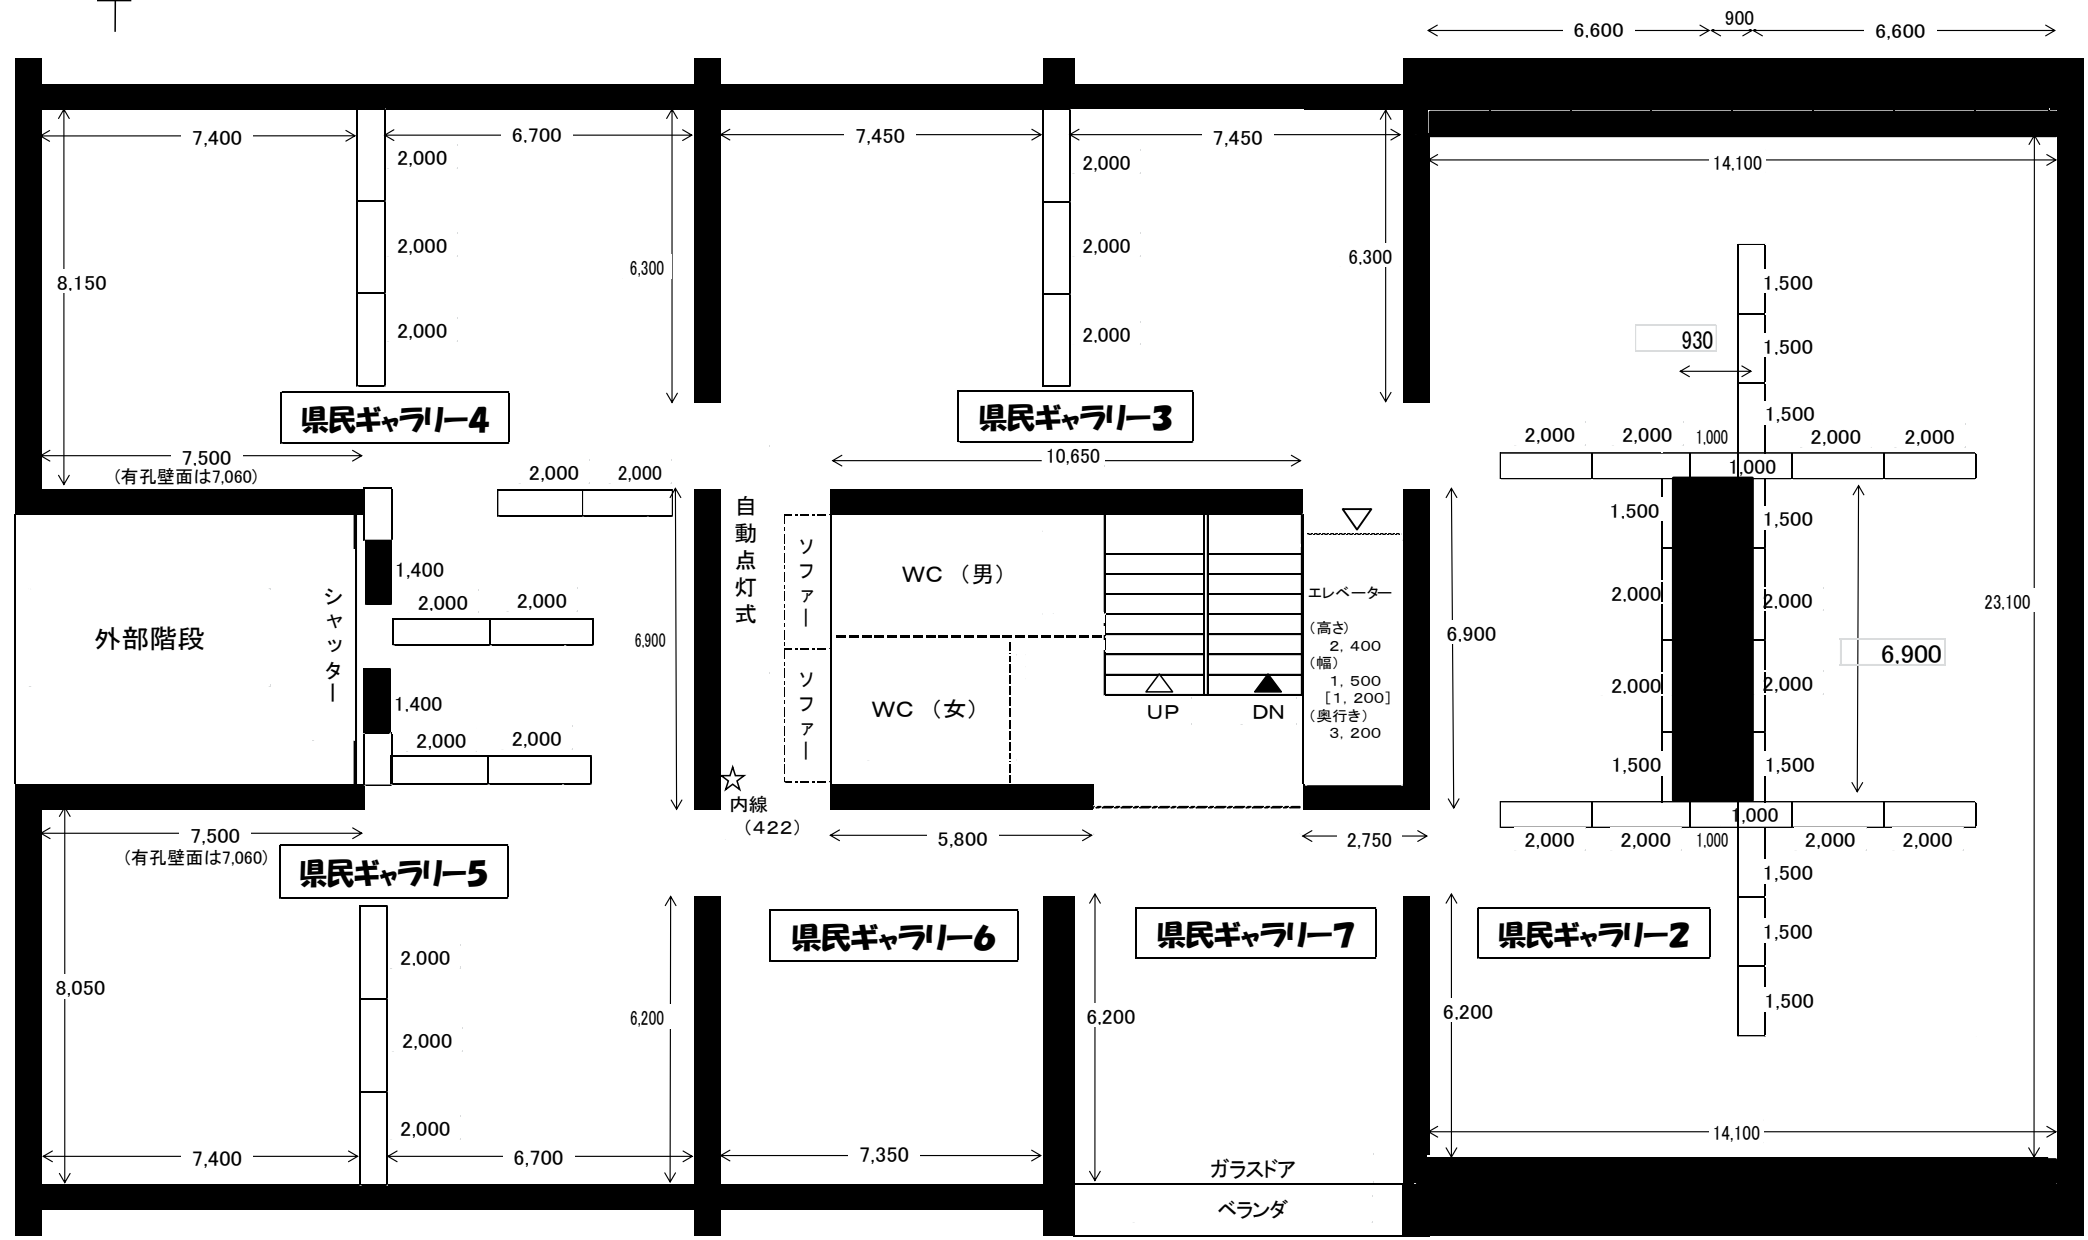

1 階

単位: mm

愛媛県美術館南館

固定壁面
 仮設壁面
 天井高 3,600m

区 分	県民ギャラリー 1
固定壁長さ	92.9m
仮設壁長さ	34.3m
合計壁長さ	127.2m
広さ(ガラスケース含まず)	約369.2㎡
使用料(1日)	15,940円

2階

単位: mm

固定壁面
 仮設壁面
 天井高 3,600mm

区 分	県民ギャラリー	県民ギャラリー	県民ギャラリー4		県民ギャラリー5		県民ギャラリー	県民ギャラリー	2階合計
	2	3		4・5の間	4・5の間		6	7	
固定壁長さ	86.4m	38.2m	36.1m	4.9m	4.9m	35.9m	25.6m	15.2m	247.2m
仮設壁長さ	54.3m	12.0m	12.0m	12.0m	12.0m	12.0m	0.0m	0.0m	114.3m
合計壁長さ	140.7m	50.2m	48.1m	16.9m	16.9m	47.9m	25.6m	15.2m	129.8m
広さ	約325.7㎡	約121.4㎡	約114.9㎡	約22.8㎡	約22.8㎡	約113.5㎡	約59.2㎡	約59.5㎡	約839.8㎡
使用料(1日)	12,520円	3,400円	4,540円		4,540円		2,260円	2,260円	29,520円

3 階

単位: mm

固定壁面
 仮設壁面
 天井高 3,600m

区分	県民ギャラリー	県民ギャラリー	県民ギャラリー	県民ギャラリー	県民ギャラリー	3階合計
	8	9	10	11	12	
固定壁長さ	82.2m	33.3m	41.2m	42.4m	35.8m	234.9m
仮設壁長さ	56.7m	24.0m	24.0m	32.0m	24.0m	160.7m
合計壁長さ	138.9m	57.3m	65.2m	74.4m	59.8m	395.6m
広さ	約324.3㎡	約121.4㎡	約115.6㎡	約112.8㎡	約120.4㎡	約794.5㎡
使用料(1日)	6,820円	2,950円	3,060円	3,060円	3,400円	19,290円