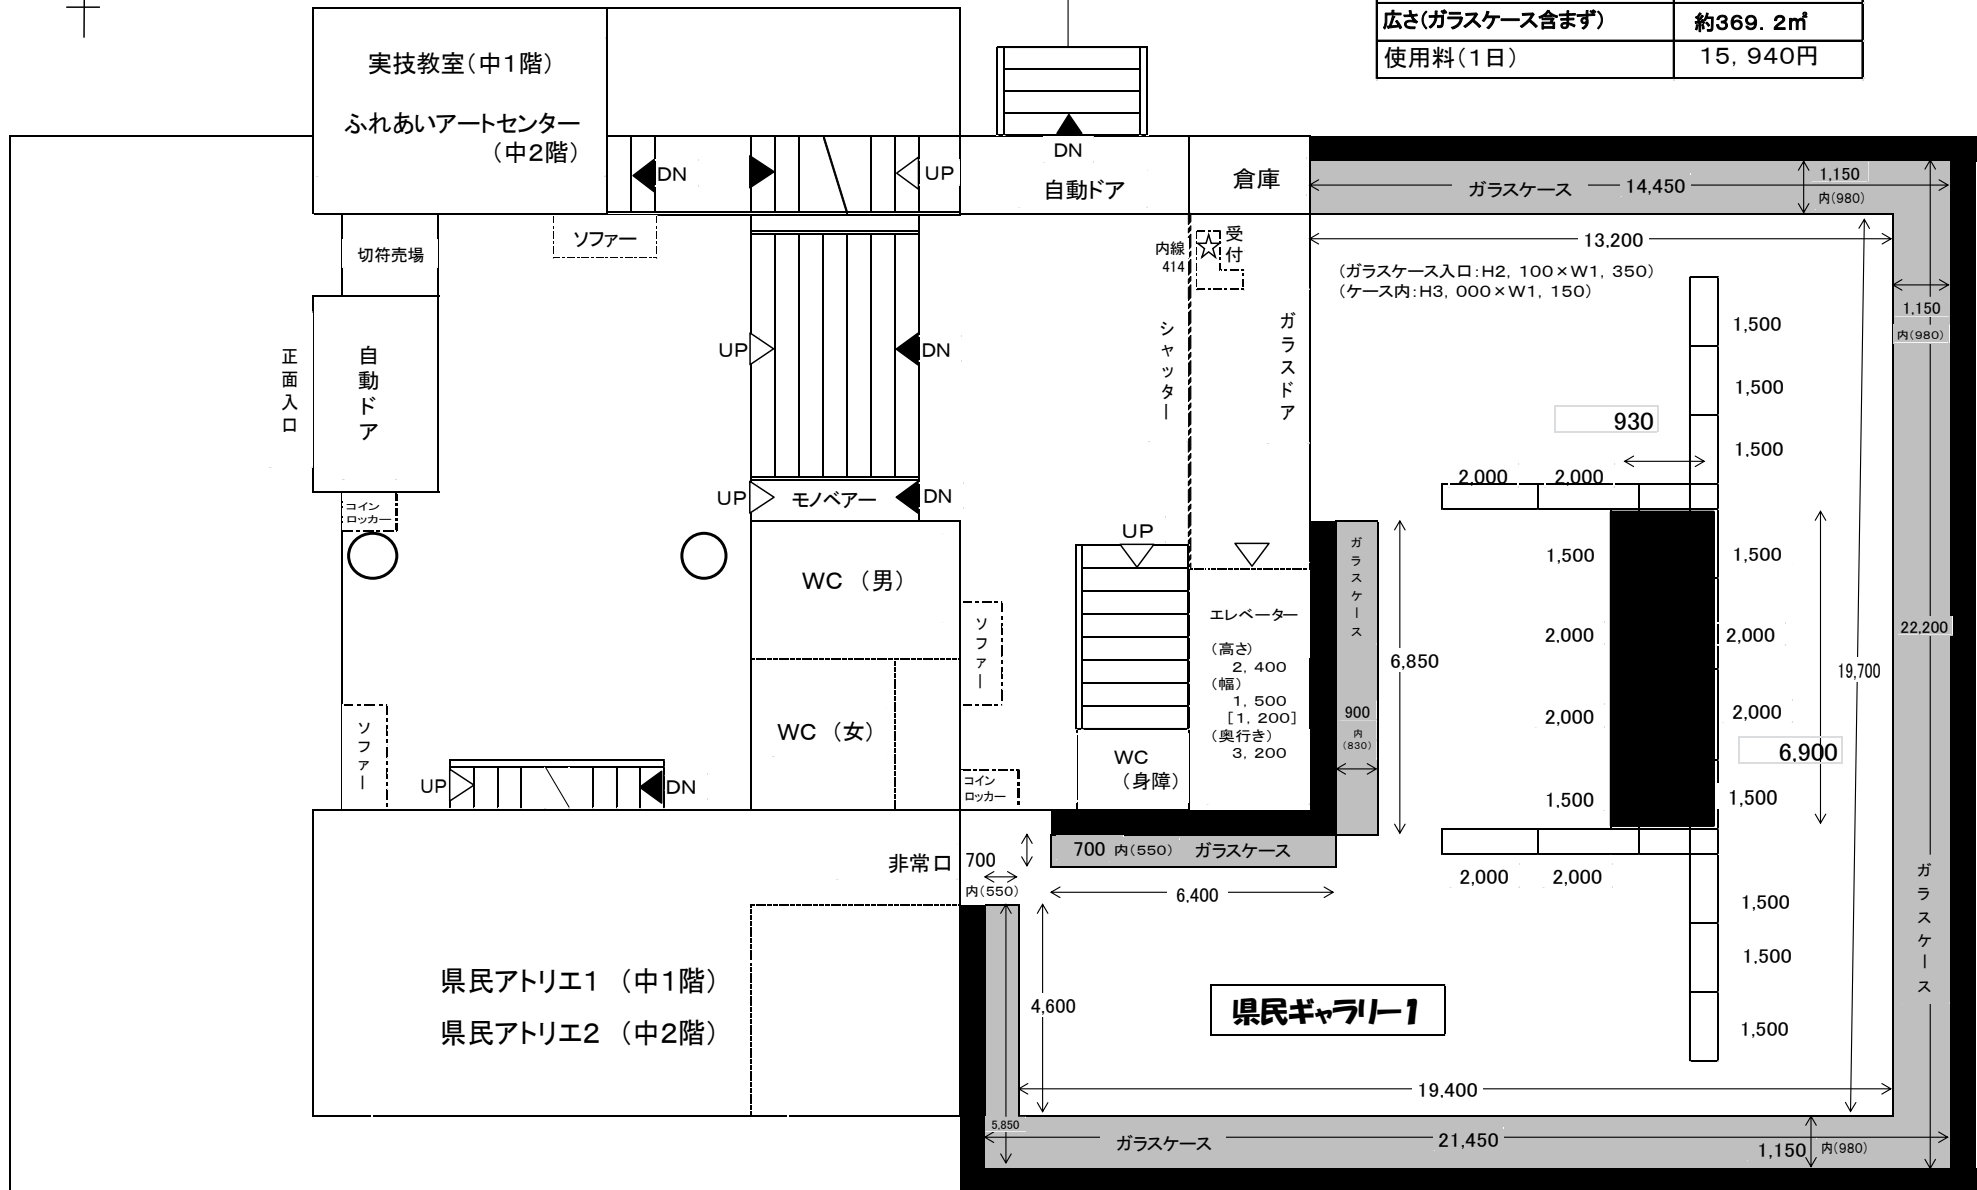

1 階

単位: mm

愛媛県美術館南館

固定壁面
 仮設壁面
 天井高 3,600m

区 分	県民ギャラリー 1
固定壁長さ	92.9m
仮設壁長さ	34.3m
合計壁長さ	127.2m
広さ(ガラスケース含まず)	約369.2㎡
使用料(1日)	15,940円

2階

単位: mm

固定壁面
 仮設壁面
 天井高 3,600mm

区 分	県民ギャラリー	県民ギャラリー	県民ギャラリー4		県民ギャラリー5		県民ギャラリー	県民ギャラリー	2階合計
	2	3		4・5の間	4・5の間		6	7	
固定壁長さ	86.4m	38.2m	36.1m	4.9m	4.9m	35.9m	25.6m	15.2m	247.2m
仮設壁長さ	54.3m	12.0m	12.0m	12.0m	12.0m	12.0m	0.0m	0.0m	114.3m
合計壁長さ	140.7m	50.2m	48.1m	16.9m	16.9m	47.9m	25.6m	15.2m	129.8m
広さ	約325.7㎡	約121.4㎡	約114.9㎡	約22.8㎡	約22.8㎡	約113.5㎡	約59.2㎡	約59.5㎡	約839.8㎡
使用料(1日)	12,520円	3,400円	4,540円		4,540円		2,260円	2,260円	29,520円

3 階

単位: mm

固定壁面
 仮設壁面
 天井高 3,600m

区分	県民ギャラリー	県民ギャラリー	県民ギャラリー	県民ギャラリー	県民ギャラリー	3階合計
	8	9	10	11	12	
固定壁長さ	82.2m	33.3m	41.2m	42.4m	35.8m	234.9m
仮設壁長さ	56.7m	24.0m	24.0m	32.0m	24.0m	160.7m
合計壁長さ	138.9m	57.3m	65.2m	74.4m	59.8m	395.6m
広さ	約324.3㎡	約121.4㎡	約115.6㎡	約112.8㎡	約120.4㎡	約794.5㎡
使用料(1日)	6,820円	2,950円	3,060円	3,060円	3,400円	19,290円